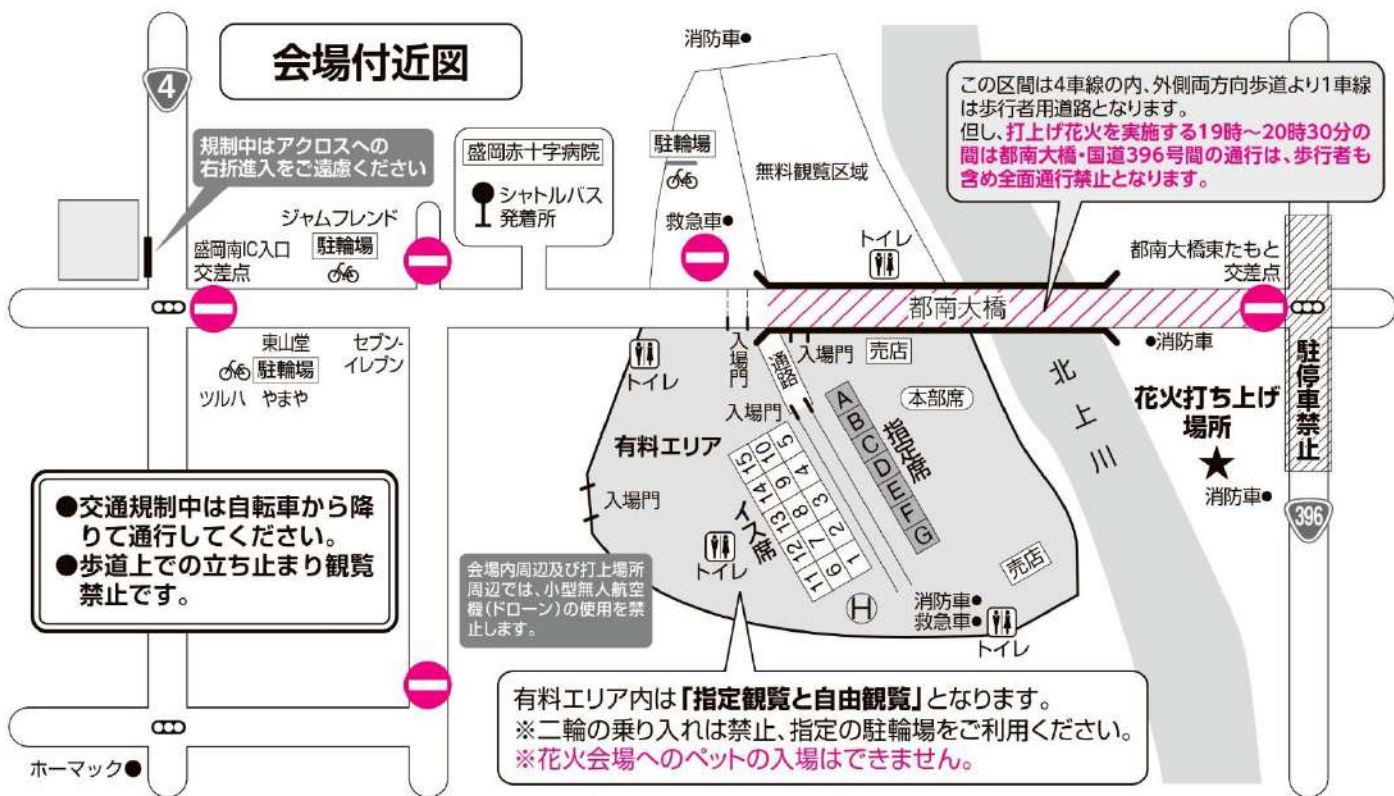

入場券・有料席について

●入場券（中学生以上）

- ・料金：前売 800 円（税込） 当日 1,000 円（税込）
- ・内容：花火会場内 観覧

花火会場内

花火会場内

●有料イス席（入場券含）

- ・料金：前売 2,500 円（税込） 当日 3,000 円（税込）
- ・内容：花火会場内 アスファルトにパイプイスを配置した席
- ・席数：600 席

有料イス席

有料イス席

●有料指定席（入場券含）

- ・料金　：前売 2,500 円（税込）　当日 3,000 円（税込）
- ・内容　：花火会場内　階段状の河川敷に板を敷いた席
- ・席数　：1,200 席
- ・サイズ：縦 30 cm×横 60 cm

有料指定席

有料指定席

有料指定席

有料指定席

●会場図等

〈盛岡花火の祭典有料指定席等配置図〉